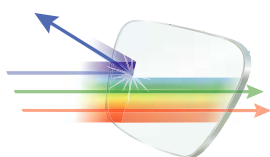

Full Control

BẢO VỆ AN TOÀN TUYỆT ĐỐI CHO ĐÔI MẮT

HI-VISION
LONGLIFE

LỚP PHỦ ĐA NĂNG
CAO CẤP

BLUE
CONTROL

GIẢM TÌNH TRẠNG
MỎI MẮT

UV
CONTROL

GIỮ CHO ĐÔI MẮT
LUÔN KHỎE MẠNH