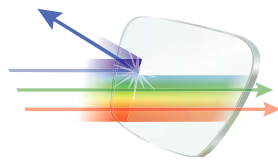

Bảo Vệ Toàn Diện Cho Đôi Mắt Của Bạn

Full Control

Hi-Vision LongLife

Bảo vệ Mắt và mang đến Hiệu ứng Thị Giác tốt hơn.

BlueControl

Bảo vệ Mắt khỏi Ánh Sáng Xanh nguy hại.

UV Control

Bảo vệ Mắt khỏi tia Cực Tím (UV) từ Mặt Trời.